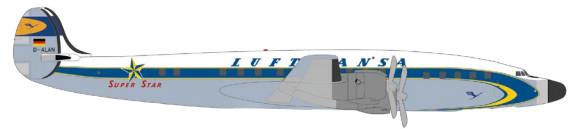

📅 07-08 2026

539265 
Binter Canarias Embraer E195-E2 – EC-OHE "La Palma"

↔ 8,3 cm  1/500
38,95 €

📅 07-08 2026

539425 
Aeroméxico Boeing 787-9 Dreamliner - new livery – N815AM

↔ 12,6 cm  1/500
44,95 €

📅 07-08 2026