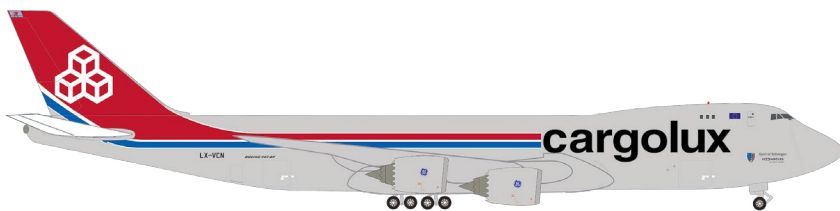

539357 
Lufthansa Lockheed L-1649A Super Star – D-ALAN

↔ 5,8 cm  1/500
39,95 €

📅 07-08 2026

539234 
Cargolux Boeing 747-8F – LX-VCN "Spirit of Schengen"

↔ 15,3 cm  1/500
49,95 €

In den 50er Jahren galt die Lockheed L-1649 als Zeichen schlechthin für Innovation und Eleganz. Schwerpunkt des Einsatzes der „Super Star“ war ab 1957 die Verbindung ab Hamburg nach New York, nonstop in rund 17 Stunden. In der Hansestadt wurde D-ALAN aufwändig restauriert und am Flughafen Münster/Osnabrück schließlich noch im Originaldesign lackiert. Pünktlich zum 100. Jubiläum bildet sie zusammen mit der legendären Junkers Ju 52 die Hauptattraktion des neuen Konferenz- und Besucherzentrums der Lufthansa Group in Frankfurt.