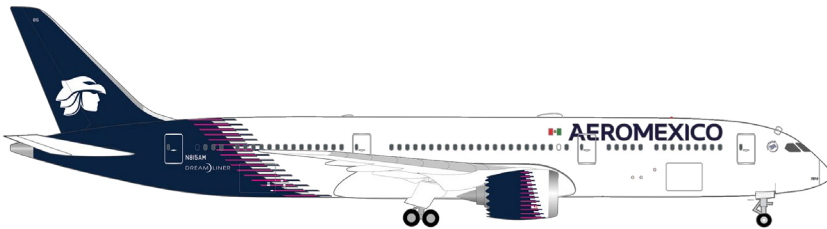

539425
Aeroméxico Boeing 787-9 Dreamliner - new livery – N815AM

↔ 12,6 cm 1/500
44,95 €

📅 07-08 2026