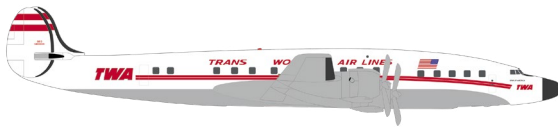

539364

TWA - Trans World Airlines Lockheed L-1649A Jetstream - N8083H 39,95 €

↔ 5,8 cm

1/500

07-08 2026